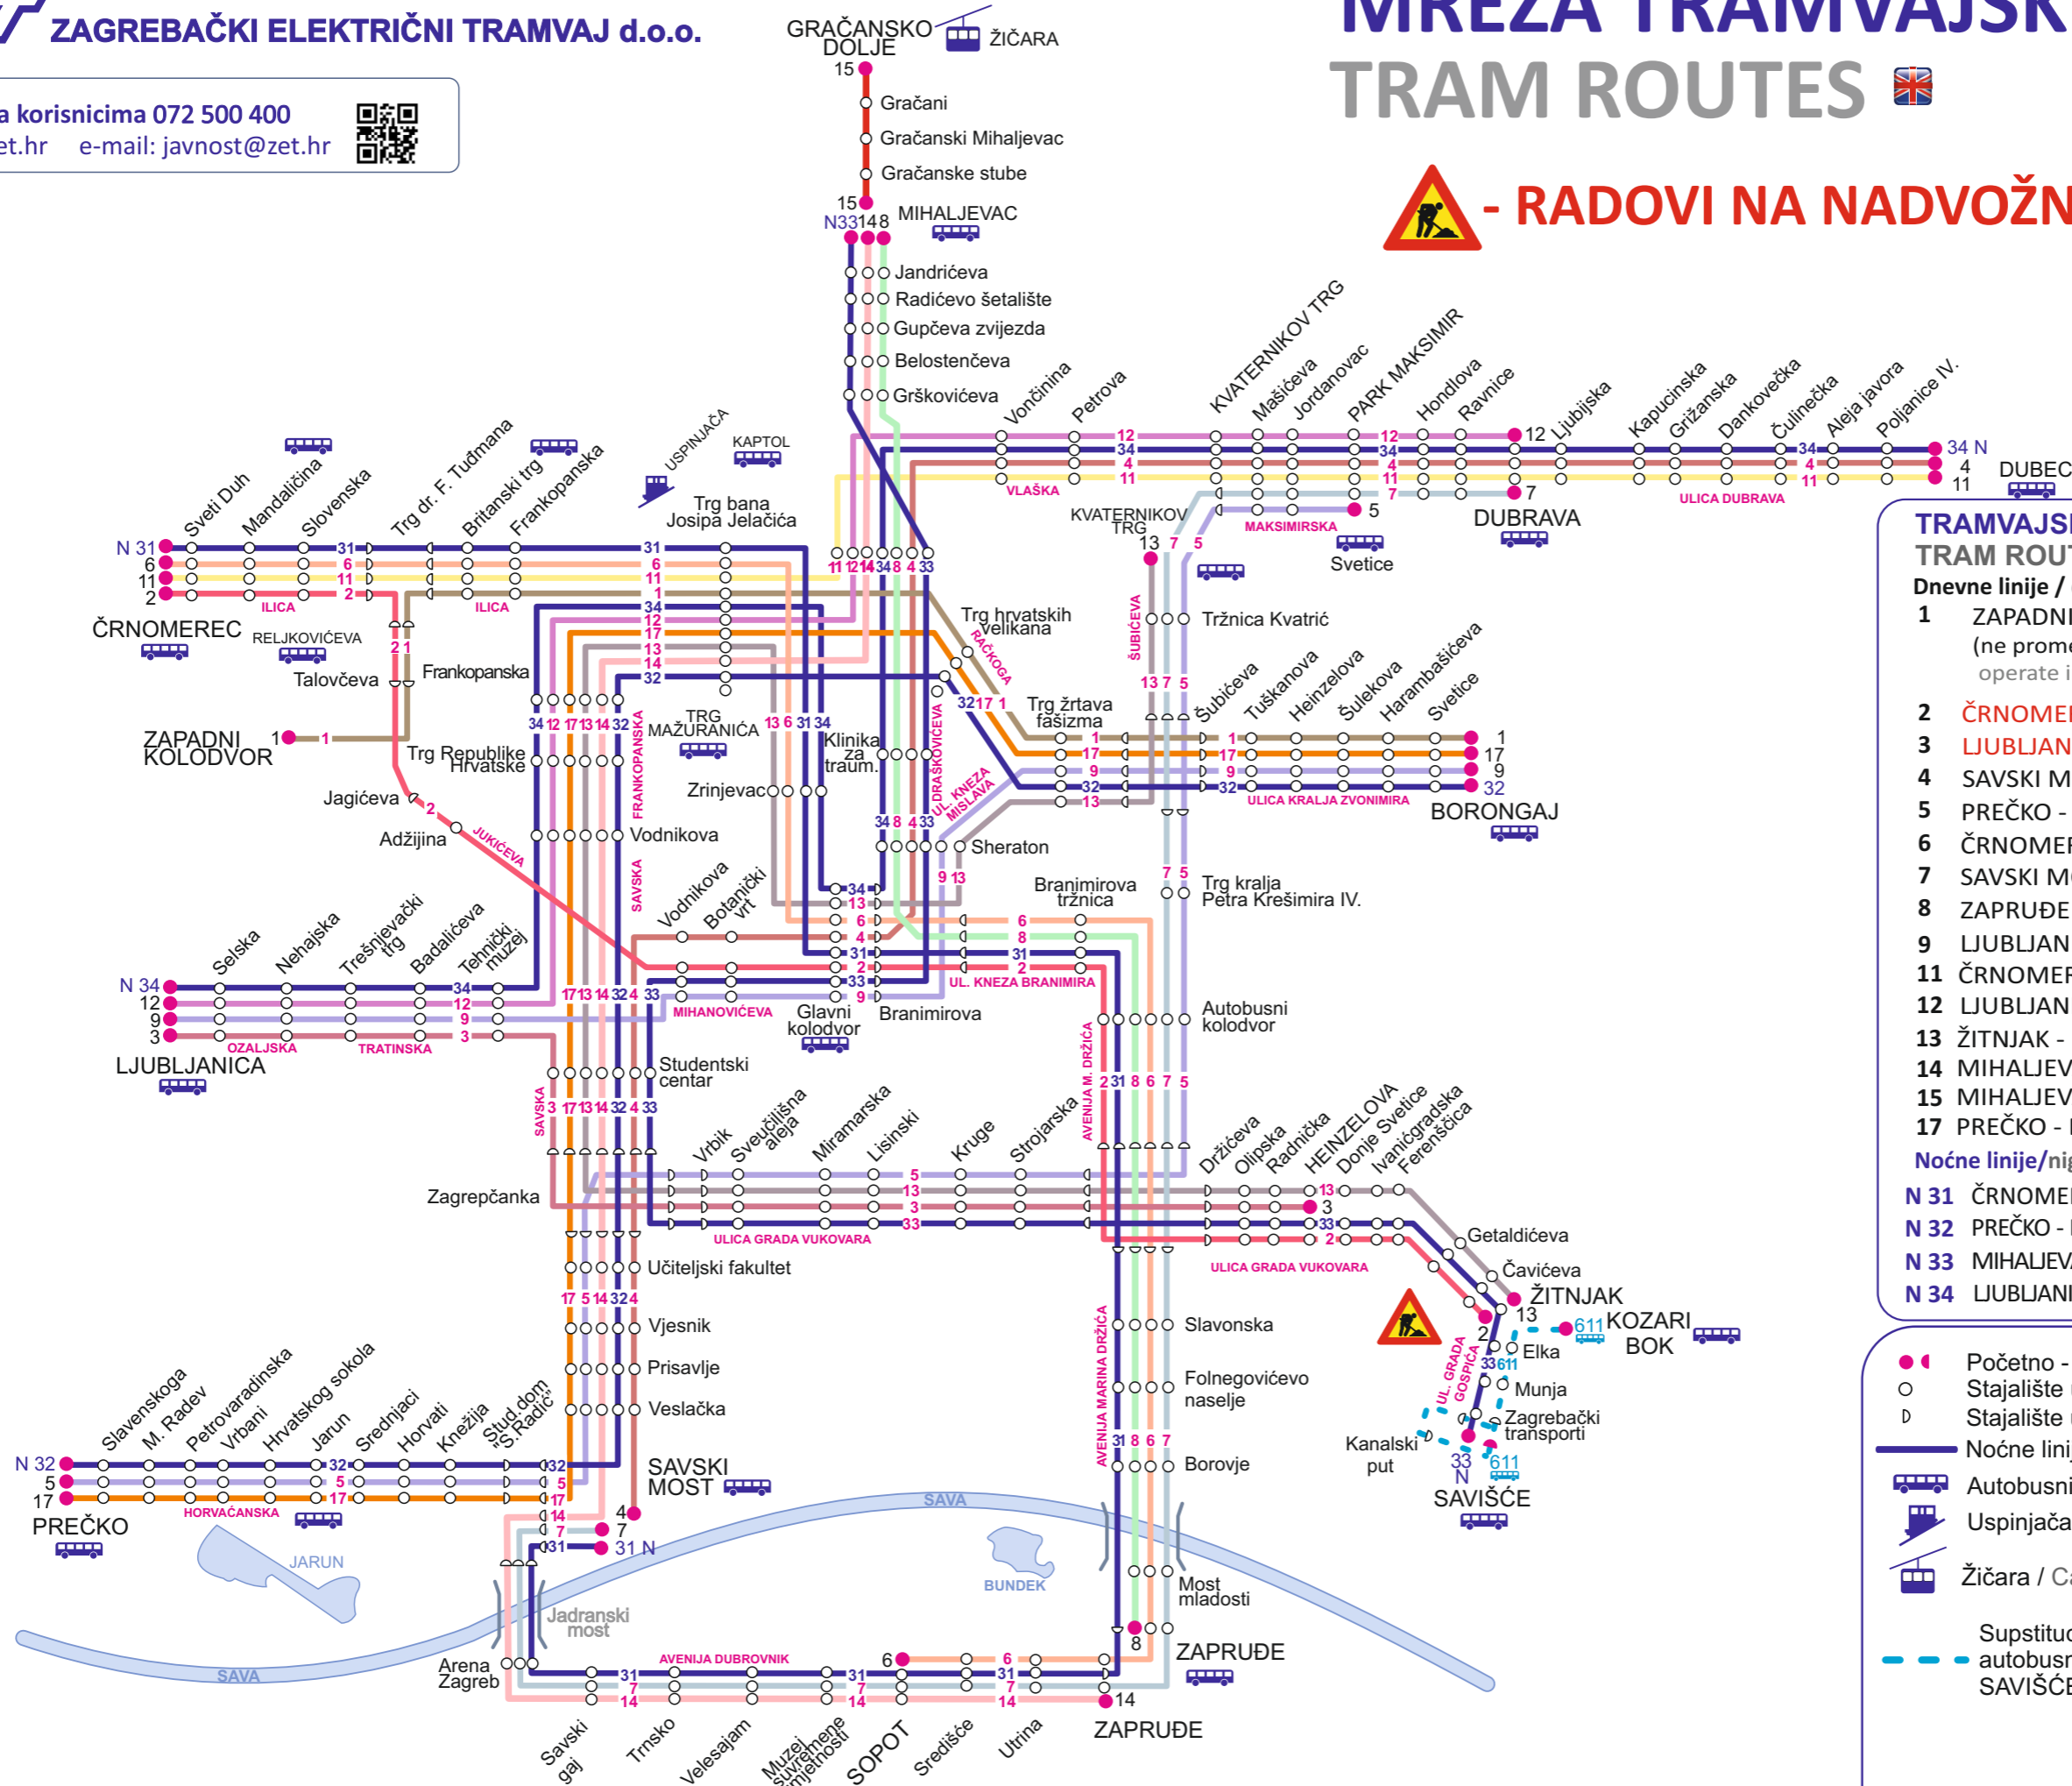

# MREŽA TRAMVAJSKIH LINIJA

## TRAM ROUTES

**- RADOVI NA NADVOŽNJAKU GR. GOSPIĆA**

- TRAMVAJSKE LINIJE**  
**TRAM ROUTES**
- Dnevne linije / daily routes**
- 1 ZAPADNI KOLODVOR - BORONGAJ  
(ne prometuje ljeti / does not operate in the summer)
  - 2 ČRNOMEREC - ŽITNJAK
  - 3 LJUBLJANICA - HEINZELOVA
  - 4 SAVSKI MOST - DUBEC
  - 5 PREČKO - PARK MAKSIMIR
  - 6 ČRNOMEREC - SOPOT
  - 7 SAVSKI MOST - DUBRAVA
  - 8 ZAPRUĐE - MIHALJEVAC
  - 9 LJUBLJANICA - BORONGAJ
  - 11 ČRNOMEREC - DUBEC
  - 12 LJUBLJANICA - DUBRAVA
  - 13 ŽITNJAK - KVATERNIKOV TRG
  - 14 MIHALJEVAC - ZAPRUĐE
  - 15 MIHALJEVAC - GRAČANSKO DOLJE
  - 17 PREČKO - BORONGAJ
- Noćne linije/night routes**
- N 31 ČRNOMEREC - SAVSKI MOST
  - N 32 PREČKO - BORONGAJ
  - N 33 MIHALJEVAC - SAVIŠĆE
  - N 34 LJUBLJANICA - DUBEC

- Početno - krajnje stajalište
- Stajalište u oba smjera
- ◐ Stajalište u smjeru vožnje
- Noćne linije / night routes
- Autobusni terminal / BUS terminal
- Uspinjača / Funicular
- Žičara / Cable car
- Supstitucija tram. linija 2 i 3 autobusnom linijom 611 SAVIŠĆE - KOZARI BOK

LINIJE 1, 3 I 8 NE PROMETUJU SUBOTOM, NEDJELJOM I BLAGDANOM  
LINES 1, 3 AND 8 DO NOT OPERATE ON SATURDAY, SUNDAY OR PUBLIC HOLIDAYS